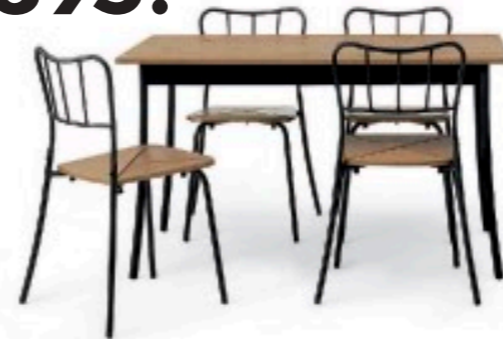

ALLA PRISER I KATALOGEN GÄLLER T.O.M. 15 JULI 2007

**MARKÖR serie** i mörkbrunbetsad, lackad massiv furu. **Matbord 2295:-** med plats för 6 personer. L190×B95, H75cm. ☎ 301.024.55 **Sideboard 2995:-** B165×D50, H90cm. ☎ 501.008.08 **NYHET! HARALD stol 595:-/st** i mörkbrunbetsad, klarlackad, massiv furu. B45×D49, H94cm. Sits H46cm. 501.021.19 **KROBY taklampa dubbel 279:-** Se s. 337. **DINERA serie** i beige stengods. Design: Susan Pryke. **Skål 15:-/st** Ø14, H6cm. 200.570.57 **Assiett 15:-/st** Ø20cm. 800.648.37

ANTNÄS matbord

**895:-**

**ANTNÄS serie** i antikbetsad, klarlackad massiv furu/stål. Design: T Christensen/K Legaard. **Matbord 895:-** med plats för 4 personer. L130×B75, H74cm. ☎ 300.876.00 **Hylla 995:-** med flyttbara hyllplan; justera utrymmet efter dina förvaringsbehov. B77×D40, H171cm. ☎ 100.876.01 **AGNE stol 255:-/st** B51×D45, H81cm. Sits H45cm. Design: T Christensen/K Legaard. 700.876.41